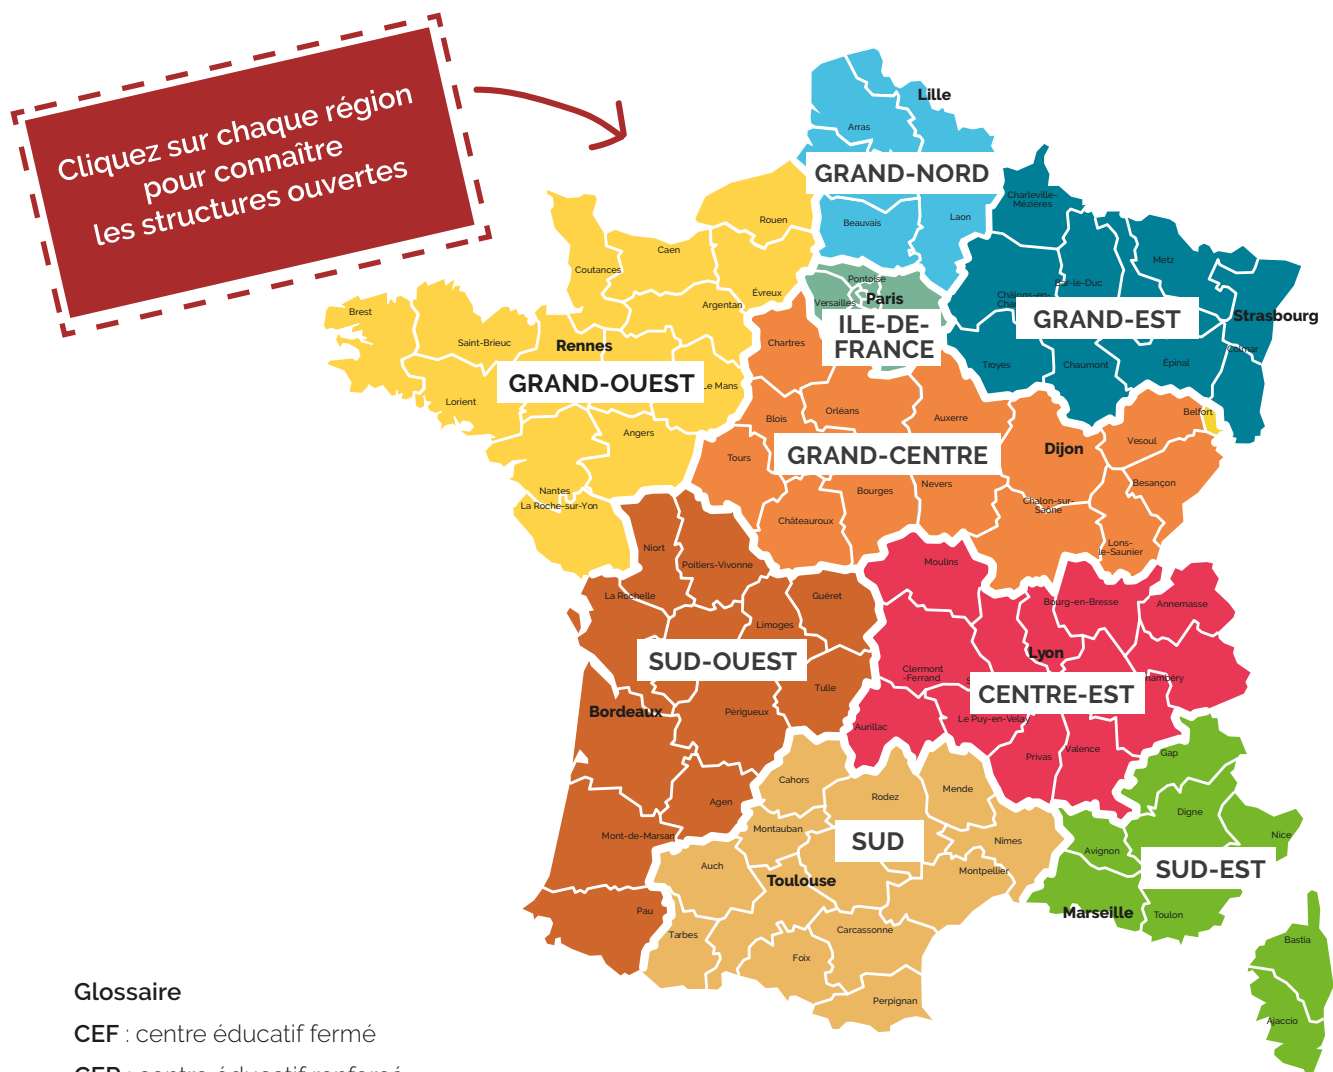

Les structures ouvertes par département

Glossaire

- CEF : centre éducatif fermé
- CER : centre éducatif renforcé
- EPE : établissement de placement éducatif
- EPEI : établissement de placement éducatif et d'insertion
- STEI : service territorial éducatif et d'insertion
- STEMO : service territorial éducatif de milieu ouvert
- STEMOI : service territorial éducatif de milieu ouvert
- UEAJ : unité éducative d'activités de jour
- UEHC : unité éducative d'hébergement collectif
- UEHD : unité éducative d'hébergement diversifié
- UEMO : unité éducative de milieu ouvert